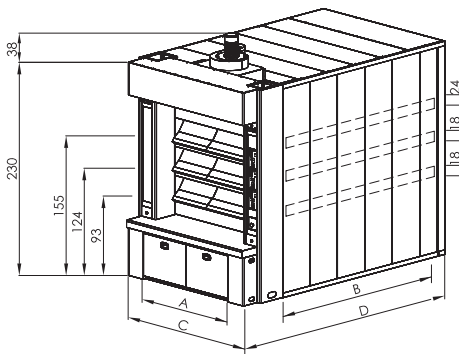

ENERGY

Modello Model Modèle Modelo	Sportelli Doors Portes Puertas	Sup. cottura Baking surf. Surf. cuisson Sup. cocción	Dim. camere Decks dim. Dim. Chambres Dim. cámaras		Dim. esterne External dim. Dim. extérieures Dim. externas		Potenza elet. Elect. power Puissance elect. Potencia elect.	ECO ECO ECO ECO	Vaporiere Stream Generatours Appareils à buée Vaporeras	Peso Weight Poids Peso
			A cm	B cm	C cm	D cm				
LFE	N°/cm	m²					Kw	Kw	Kw	Kg

3 CAMERE - 3 DECKS - 3 ETAGES - 3 CAMARAS X 76 cm

LFE-3216/76	2/76	7.55	152	165	208	290	29	15	7.5	2860
LFE-3220/76		9.35		205		330	37	19	9	3060
LFE-3224/76		11.20		245		370	43	22	10.5	3260
LFE-3316/76	3/76	11.30	228	165	284	290	39	20	7.5	3340
LFE-3320/76		14.05		205		330	49	25	9	3540
LFE-3324/76		16.80		245		370	57	29	10.5	3840

4 CAMERE - 4 DECKS - 4 ETAGES - 4 CAMARAS X 76 cm

LFE-4216/76	2/76	10.05	152	165	208	290	39	20	10	3280
LFE-4220/76		12.50		205		330	49	25	12	3630
LFE-4224/76		14.90		245		370	57	29	14	4280
LFE-4316/76	3/76	15.05	228	165	284	290	51	26	10	4120
LFE-4320/76		18.70		205		330	65	33	12	4570
LFE-4324/76		22.35		245		370	75	38	14	5120

LFE 3