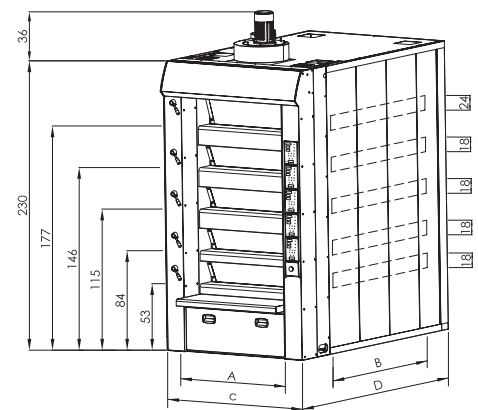

ENERGY - L

Modello Model Modèle Modelo	Sportelli Doors Portes Puertas	Sup. cottura Baking surf. Surf. cuisson Sup. cocción	Dim. camere Decks dim. Dim. Chambres Dim. cámaras		Dim. esterne External dim. Dim. extérieures Dim. externas		Potenza elet. Elect. power Puissance élect. Potencia elect.	ECO ECO ECO ECO	Vaporiere Stream Generatours Appareils à buée Vaporeras	Peso Weight Poids Peso
			A cm	B cm	C cm	D cm				
LFE - L	N°/cm	m²					Kw	*	Kw	Kg

3 CAMERE - 3 DECKS - 3 ETAGES - 3 CAMARAS X 82 cm

LFE-3112 L	1/82	3.10	82	125	120	205	16	8	5.7	1700
LFE-3116 L		4.10		165		245	20	10	7.5	1900
LFE-3120 L		5.05		205		285	25	13	9	2100
LFE-3124 L		6.05		245		325	29	15	10.5	2300

4 CAMERE - 4 DECKS - 4 ETAGES - 4 CAMARAS X 82 cm

LFE-4112 L	1/82	4.10	82	125	120	205	21	11	7.6	2000
LFE-4116 L		5.45		165		245	27	14	10	2200
LFE-4120 L		6.75		205		285	33	17	12	2400
LFE-4124 L		8.05		245		325	39	20	14	2800

5 CAMERE - 5 DECKS - 5 ETAGES - 5 CAMARAS X 82 cm

LFE-5112 L	1/82	5.15	82	125	120	205	26	13	9.5	2350
LFE-5116 L		6.80		165		245	33	17	12.5	2550
LFE-5120 L		8.45		205		285	41	21	15	2900
LFE-5124 L		10.05		245		325	48	24	17.5	3250

LFE L 5