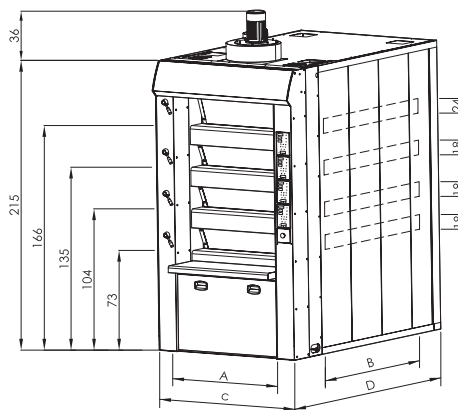

ENERGY - L

Modello Model Modèle Modelo	Sportelli Doors Portes Puertas	Sup. cottura Baking surf. Surf. cuisson Sup. cocción	Dim. camere Decks dim. Dim. Chambres Dim. cámaras		Dim. esterne External dim. Dim. extérieures Dim. externas		Potenza elet. Elect. power Puissance élect. Potencia elect.	ECO ECO ECO ECO	Vaporiere Stream Generatours Appareils à buée Vaporeras	Peso Weight Poids Peso
			A cm	B cm	C cm	D cm				
LFE - L	N°/cm	m²					Kw	*	Kw	Kg

3 CAMERE - 3 DECKS - 3 ETAGES - 3 CAMARAS X 82 cm

LFE-3112 L	1/82	3.10	82	125	120	205	16	8	5.7	1700
LFE-3116 L		4.10		165		245	20	10	7.5	1900
LFE-3120 L		5.05		205		285	25	13	9	2100
LFE-3124 L		6.05		245		325	29	15	10.5	2300

4 CAMERE - 4 DECKS - 4 ETAGES - 4 CAMARAS X 82 cm

LFE-4112 L	1/82	4.10	82	125	120	205	21	11	7.6	2000
LFE-4116 L		5.45		165		245	27	14	10	2200
LFE-4120 L		6.75		205		285	33	17	12	2400
LFE-4124 L		8.05		245		325	39	20	14	2800

5 CAMERE - 5 DECKS - 5 ETAGES - 5 CAMARAS X 82 cm

LFE-5112 L	1/82	5.15	82	125	120	205	26	13	9.5	2350
LFE-5116 L		6.80		165		245	33	17	12.5	2550
LFE-5120 L		8.45		205		285	41	21	15	2900
LFE-5124 L		10.05		245		325	48	24	17.5	3250

LFE L 4