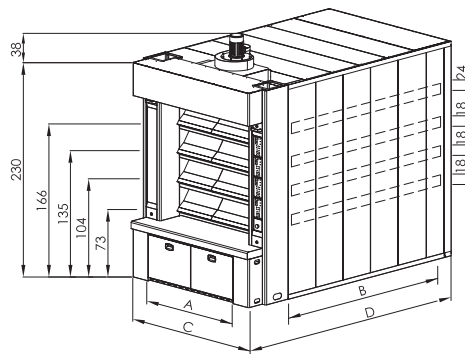

ENERGY

Modello Model Modèle Modelo	Sportelli Doors Portes Puertas	Sup. cottura Baking surf. Surf. cuisson Sup. cocción	Dim. camere Decks dim. Dim. Chambres Dim. cámaras		Dim. esterne External dim. Dim. extérieures Dim. externas		Potenza elet. Elect. power Puissance elect. Potencia elect.	ECO ECO ECO ECO	Vaporiere Stream Generatours Appareils à buée Vaporeras	Peso Weight Poids Peso
			A cm	B cm	C cm	D cm				
LFE	N°/cm	m²					Kw	Kw	Kw	Kg

3 CAMERE - 3 DECKS - 3 ETAGES - 3 CAMARAS X 76 cm

LFE-3216/76	2/76	7.55	152	165	208	290	29	15	7.5	2860
LFE-3220/76		9.35		205		330	37	19	9	3060
LFE-3224/76		11.20		245		370	43	22	10.5	3260
LFE-3316/76	3/76	11.30	228	165	284	290	39	20	7.5	3340
LFE-3320/76		14.05		205		330	49	25	9	3540
LFE-3324/76		16.80		245		370	57	29	10.5	3840

4 CAMERE - 4 DECKS - 4 ETAGES - 4 CAMARAS X 76 cm

LFE-4216/76	2/76	10.05	152	165	208	290	39	20	10	3280
LFE-4220/76		12.50		205		330	49	25	12	3630
LFE-4224/76		14.90		245		370	57	29	14	4280
LFE-4316/76	3/76	15.05	228	165	284	290	51	26	10	4120
LFE-4320/76		18.70		205		330	65	33	12	4570
LFE-4324/76		22.35		245		370	75	38	14	5120

LFE 4