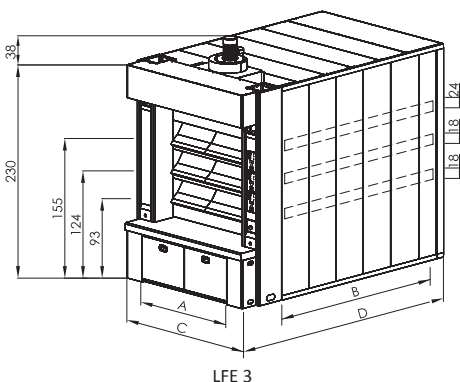

3 CAMERE - 3 DECKS - 3 ETAGES - 3 CAMARAS X 62 cm										
LFE-3212	2/62	4.65	124	125	180	250	24	12	5.7	2480
LFE-3216		6.15		165		290	29	15	7.5	2660
LFE-3220		7.65		205		330	37	19	9	2860
LFE-3224		9.15		245		370	43	22	10.5	3060
LFE-3316	3/62	9.25	186	165	242	290	39	20	7.5	3140
LFE-3320		11.45		205		330	49	25	9	3440
LFE-3324		13.70		245		370	57	29	10.5	3640
LFE-3416	4/62	12.30	248	165	304	290	48	24	7.5	4220
LFE-3420		15.30		205		330	61	31	9	4530
LFE-3424		18,25		245		370	71	36	10.5	4710

4 CAMERE - 4 DECKS - 4 ETAGES - 4 CAMARAS X 62 cm										
LFE-4212	2/62	6.20	124	125	180	250	31	16	7.6	2590
LFE-4216		8.20		165		290	39	20	10	3180
LFE-4220		10.20		205		330	49	25	12	3330
LFE-4224		12.20		245		370	57	29	14	3580
LFE-4316	3/62	12.30	186	165	242	290	51	26	10	4220
LFE-4320		15.30		205		330	65	33	12	4570
LFE-4324		18.25		245		370	75	38	14	4920
LFE-4416	4/62	16.40	248	165	304	290	64	32	10	4560
LFE-4420		20.35		205		330	81	41	12	4910
LFE-4424		24.35		245		370	94	47	14	5460

5 CAMERE - 5 DECKS - 5 ETAGES - 5 CAMARAS X 62 cm										
LFE-5212	2/62	7.75	124	125	180	250	39	20	9.5	2980
LFE-5216		10.25		165		290	49	25	12.5	3700
LFE-5220		12.75		205		330	61	31	15	3940
LFE-5224		15.20		245		370	71	36	17.5	4790
LFE-5316	3/62	15.35	186	165	242	290	64	32	12.5	5230
LFE-5320		19.10		205		330	81	41	15	5660
LFE-5324		22.80		245		370	94	47	17.5	5900