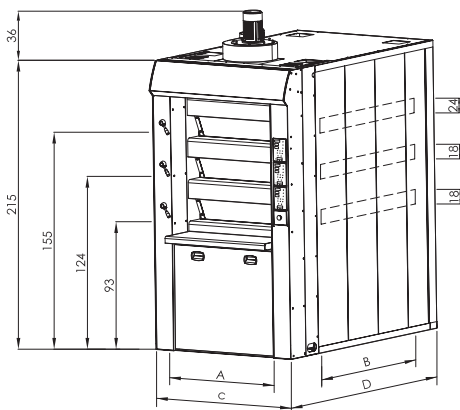

ENERGY - L

Modello Model Modèle Modelo	Sportelli Doors Portes Puertas	Sup. cottura Baking surf. Surf. cuisson Sup. cocción	Dim. camere Decks dim. Dim. Chambres Dim. cámaras		Dim. esterne External dim. Dim. extérieures Dim. externas		Potenza elet. Elect. power Puissance élect. Potencia elect.	ECO ECO ECO ECO	Vaporiere Stream Generatours Appareils à buée Vaporeras	Peso Weight Poids Peso
			A cm	B cm	C cm	D cm				
LFE - L	N°/cm	m²					Kw	*	Kw	Kg

3 CAMERE - 3 DECKS - 3 ETAGES - 3 CAMARAS X 82 cm

LFE-3112 L	1/82	3.10	82	125	120	205	16	8	5.7	1700
LFE-3116 L		4.10		165		245	20	10	7.5	1900
LFE-3120 L		5.05		205		285	25	13	9	2100
LFE-3124 L		6.05		245		325	29	15	10.5	2300

4 CAMERE - 4 DECKS - 4 ETAGES - 4 CAMARAS X 82 cm

LFE-4112 L	1/82	4.10	82	125	120	205	21	11	7.6	2000
LFE-4116 L		5.45		165		245	27	14	10	2200
LFE-4120 L		6.75		205		285	33	17	12	2400
LFE-4124 L		8.05		245		325	39	20	14	2800

5 CAMERE - 5 DECKS - 5 ETAGES - 5 CAMARAS X 82 cm

LFE-5112 L	1/82	5.15	82	125	120	205	26	13	9.5	2350
LFE-5116 L		6.80		165		245	33	17	12.5	2550
LFE-5120 L		8.45		205		285	41	21	15	2900
LFE-5124 L		10.05		245		325	48	24	17.5	3250

LFE L 3