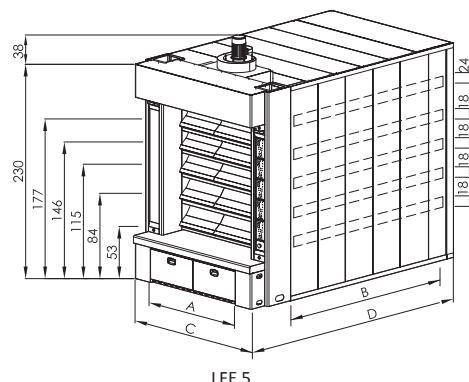

3 CAMERE - 3 DECKS - 3 ETAGES - 3 CAMARAS X 62 cm										
LFE-3212	2/62	4.65	124	125	180	250	24	12	5.7	2480
LFE-3216		6.15		165		290	29	15	7.5	2660
LFE-3220		7.65		205		330	37	19	9	2860
LFE-3224		9.15		245		370	43	22	10.5	3060
LFE-3316	3/62	9.25	186	165	242	290	39	20	7.5	3140
LFE-3320		11.45		205		330	49	25	9	3440
LFE-3324		13.70		245		370	57	29	10.5	3640
LFE-3416	4/62	12.30	248	165	304	290	48	24	7.5	4220
LFE-3420		15.30		205		330	61	31	9	4530
LFE-3424		18,25		245		370	71	36	10.5	4710

4 CAMERE - 4 DECKS - 4 ETAGES - 4 CAMARAS X 62 cm										
LFE-4212	2/62	6.20	124	125	180	250	31	16	7.6	2590
LFE-4216		8.20		165		290	39	20	10	3180
LFE-4220		10.20		205		330	49	25	12	3330
LFE-4224		12.20		245		370	57	29	14	3580
LFE-4316	3/62	12.30	186	165	242	290	51	26	10	4220
LFE-4320		15.30		205		330	65	33	12	4570
LFE-4324		18.25		245		370	75	38	14	4920
LFE-4416	4/62	16.40	248	165	304	290	64	32	10	4560
LFE-4420		20.35		205		330	81	41	12	4910
LFE-4424		24.35		245		370	94	47	14	5460

5 CAMERE - 5 DECKS - 5 ETAGES - 5 CAMARAS X 62 cm										
LFE-5212	2/62	7.75	124	125	180	250	39	20	9.5	2980
LFE-5216		10.25		165		290	49	25	12.5	3700
LFE-5220		12.75		205		330	61	31	15	3940
LFE-5224		15.20		245		370	71	36	17.5	4790
LFE-5316	3/62	15.35	186	165	242	290	64	32	12.5	5230
LFE-5320		19.10		205		330	81	41	15	5660
LFE-5324		22.80		245		370	94	47	17.5	5900